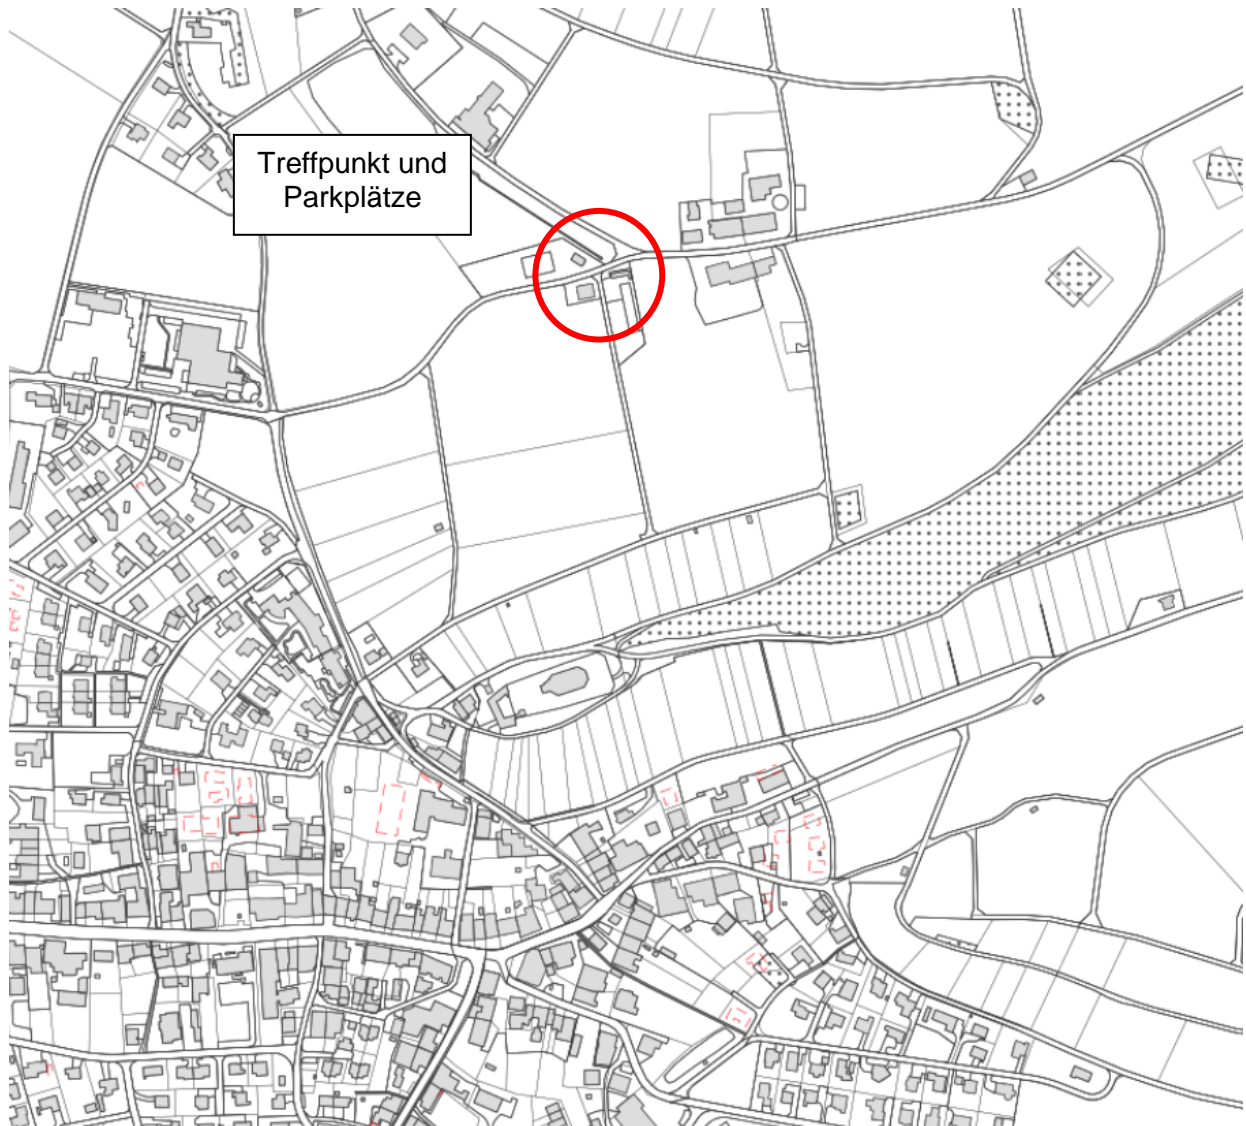

Fachstelle Rebbau SH · TG · ZH

Wilchingen / Neuhausen, 16.05.2023

Einladung

zur Rebbegehung in Wilchingen SH

Donnerstag, 8. Juni 2023, Beginn um 19.00 Uhr

Treffpunkt: Badi Wilchingen / Haslach

Die Rebbaugenossenschaft Wilchingen lädt zusammen mit der Fachstelle Rebbau SH-TG-ZH alle Interessierten zur diesjährigen Rebbegehung wie folgt ein:

Fachstelle Rebbau SH-TG-ZH
Hansueli Pfenninger

Rückseite: Anfahrtsplan!

Karte, Örtlichkeiten:

Parkplätze: Einweisung ist sichergestellt.